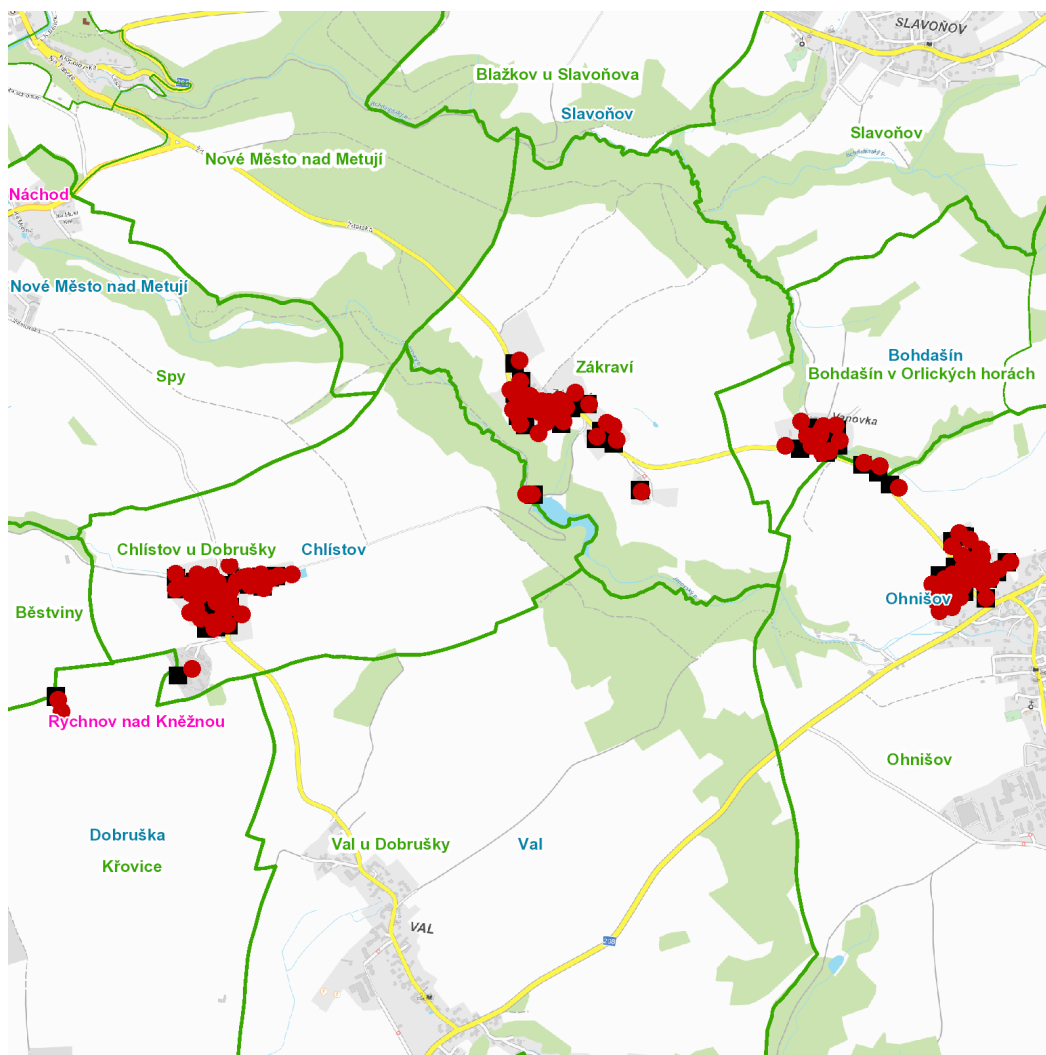

dne **16. 6. 2026** od **8:00** do **15:00** hodin

---

**Plánovaná odstávka zahrnuje tyto lokality:****Bohdašín** (okres Rychnov nad Kněžnou)část obce **Vanovka**

č. p. 1-11, 13

kat. území **Bohdašín v Orlických horách** (kód **606197**): parcelní č. 894/1**Dobruška** (okres Rychnov nad Kněžnou)část obce **Křovice**

### Orientační mapový podklad odstávkou dotčených lokalit

#### VYSVĚTLIVKY

- – adresy dotčené odstávkou elektřiny
- – místa připojení k elektrické síti dotčená odstávkou

#### INFORMACE ZASLÁNA

IDDS: nm2a58q (OBEC BOHDAŠÍN)  
IDDS: mgjbetz (Město Dobruška)  
IDDS: 2jnawp6 (OBEC CHLÍSTOV)  
IDDS: rdia9d8 (OBEC OHNIŠOV)